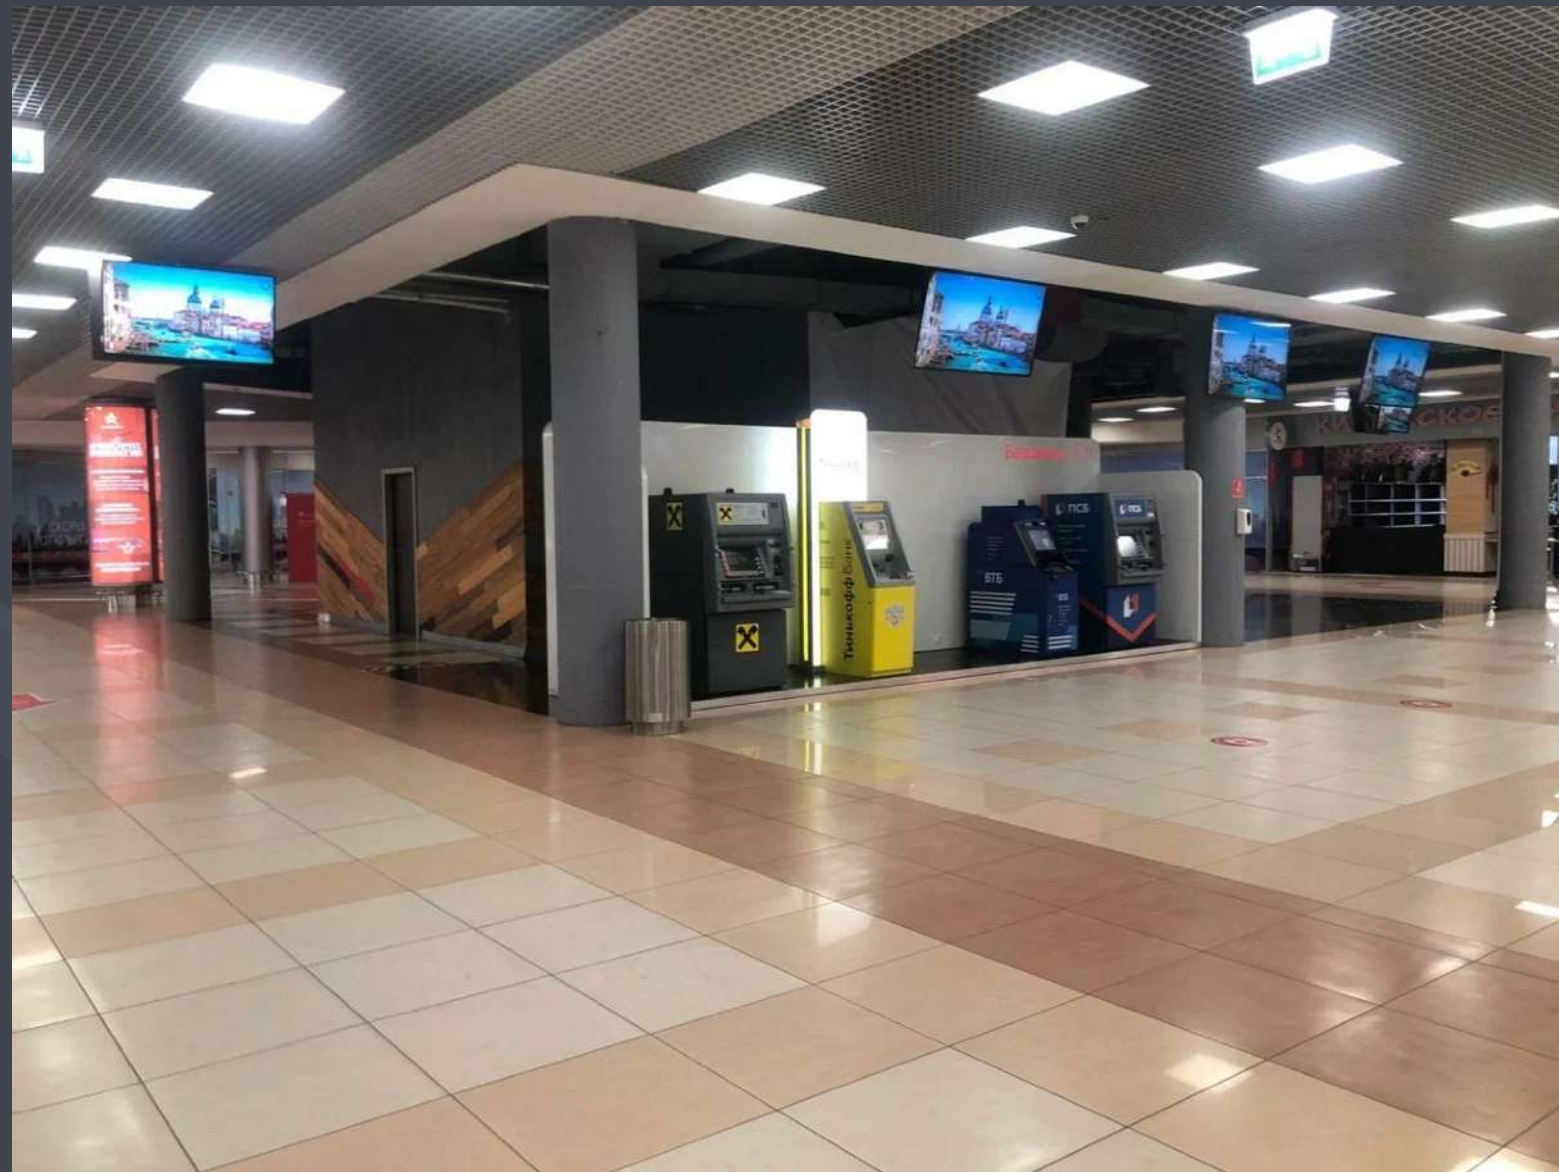

# АЭРОПОРТ ДОМОДЕДОВО

Поверхности медиаканала Indoor TV  
в терминале Аэроэкспресс аэропорта Домодедово

# АЭРОПОРТ ШЕРЕМЕТЬЕВО

Поверхности медиаканала Indoor TV  
в терминале Аэроэкспресс аэропорта Шереметьево

# АЭРОПОРТ ШЕРЕМЕТЬЕВО

INDOOR TV

Поверхности медиаканала Indoor TV  
в терминале Аэроэкспресс аэропорта Шереметьево