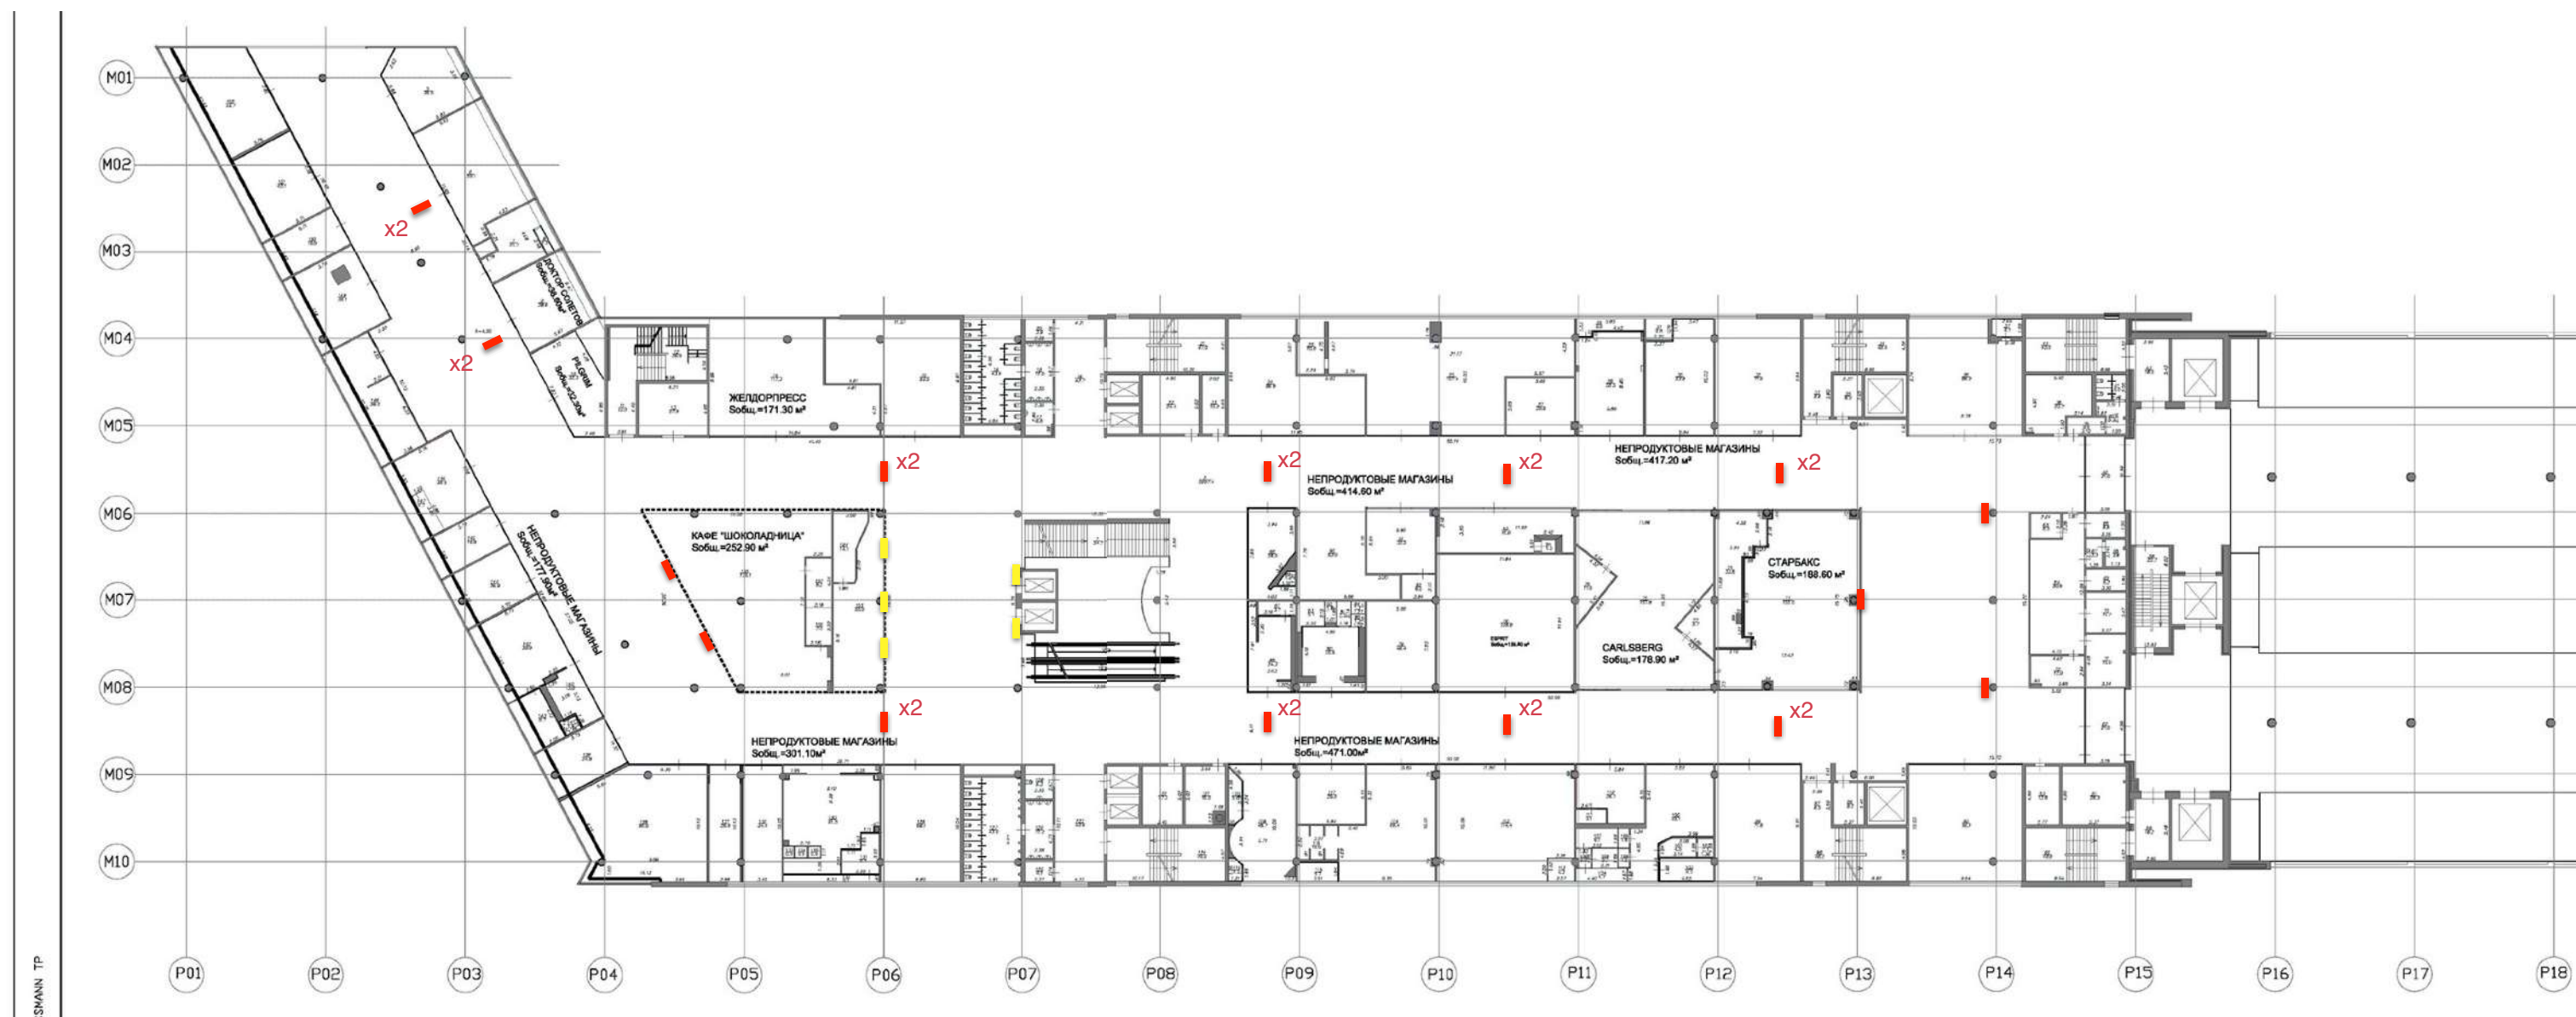

АЭРОПОРТ ШЕРЕМЕТЬЕВО

■ Поверхности медиаканала Indoor TV — 30 дисплеев