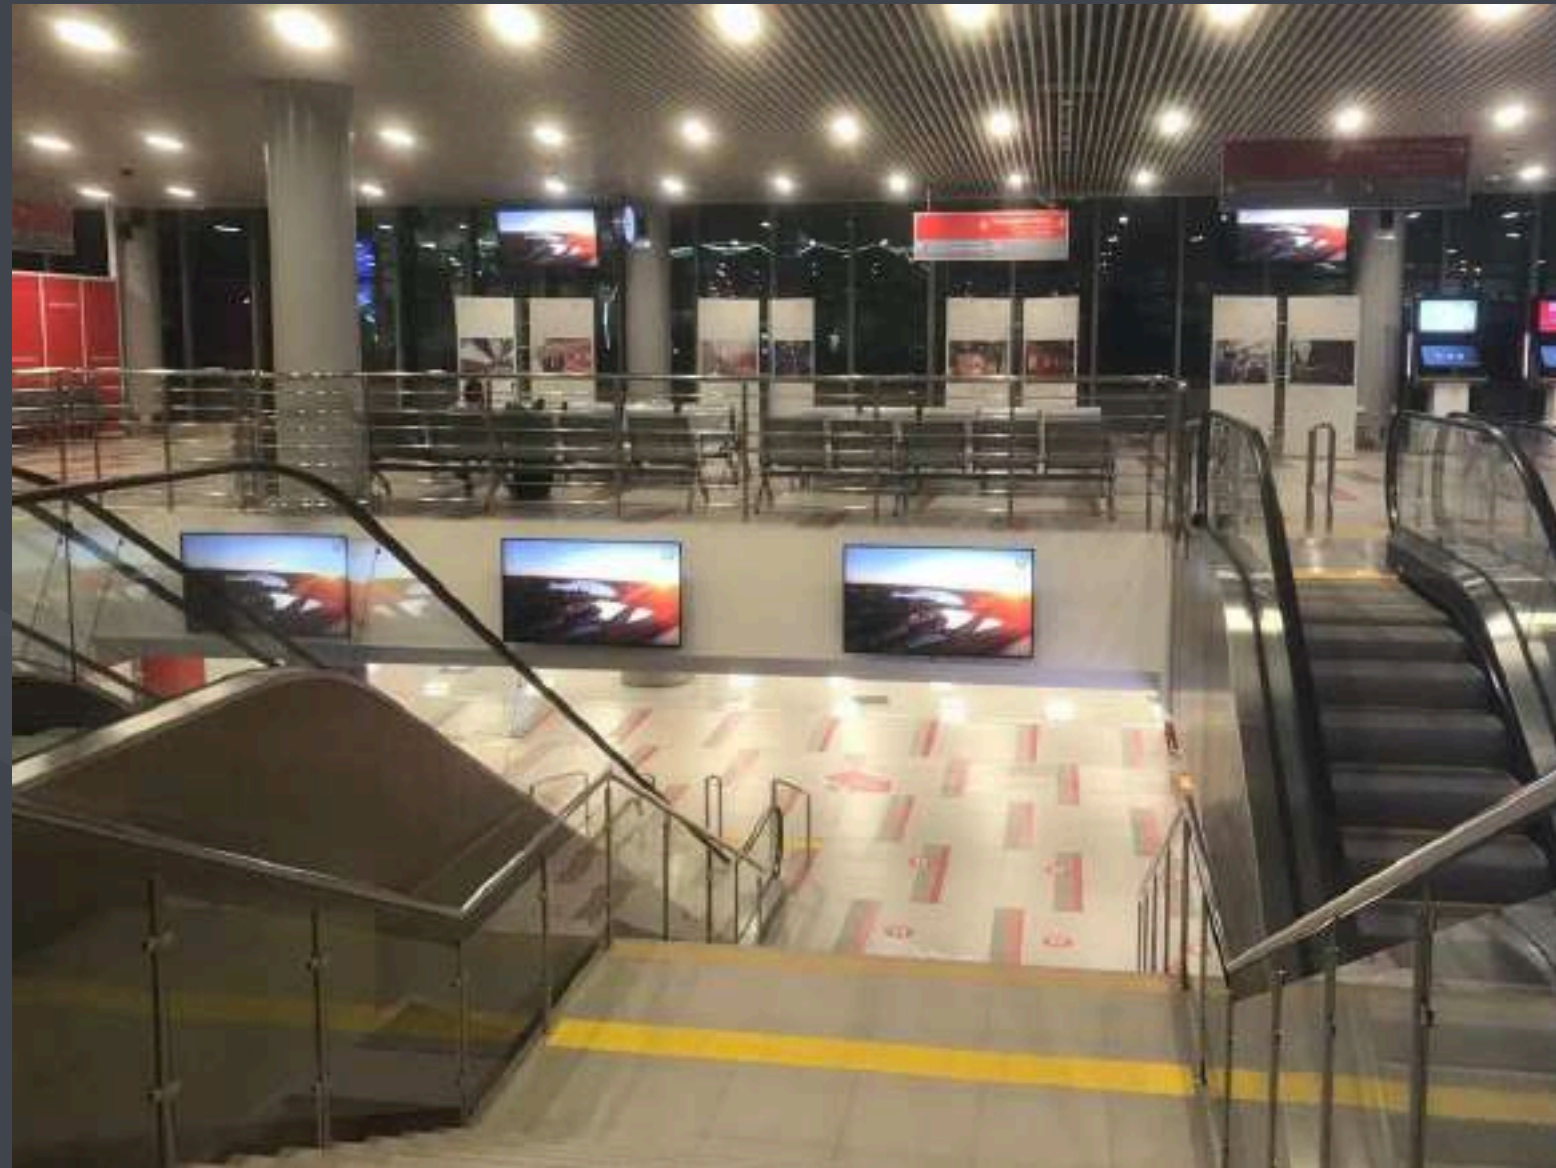

# АЭРОПОРТ ДОМОДЕДОВО

Поверхности медиаканала Indoor TV  
в терминале Аэроэкспресс аэропорта Домодедово

# АЭРОПОРТ ШЕРЕМЕТЬЕВО

Поверхности медиаканала Indoor TV  
в терминале Аэроэкспресс аэропорта Шереметьево