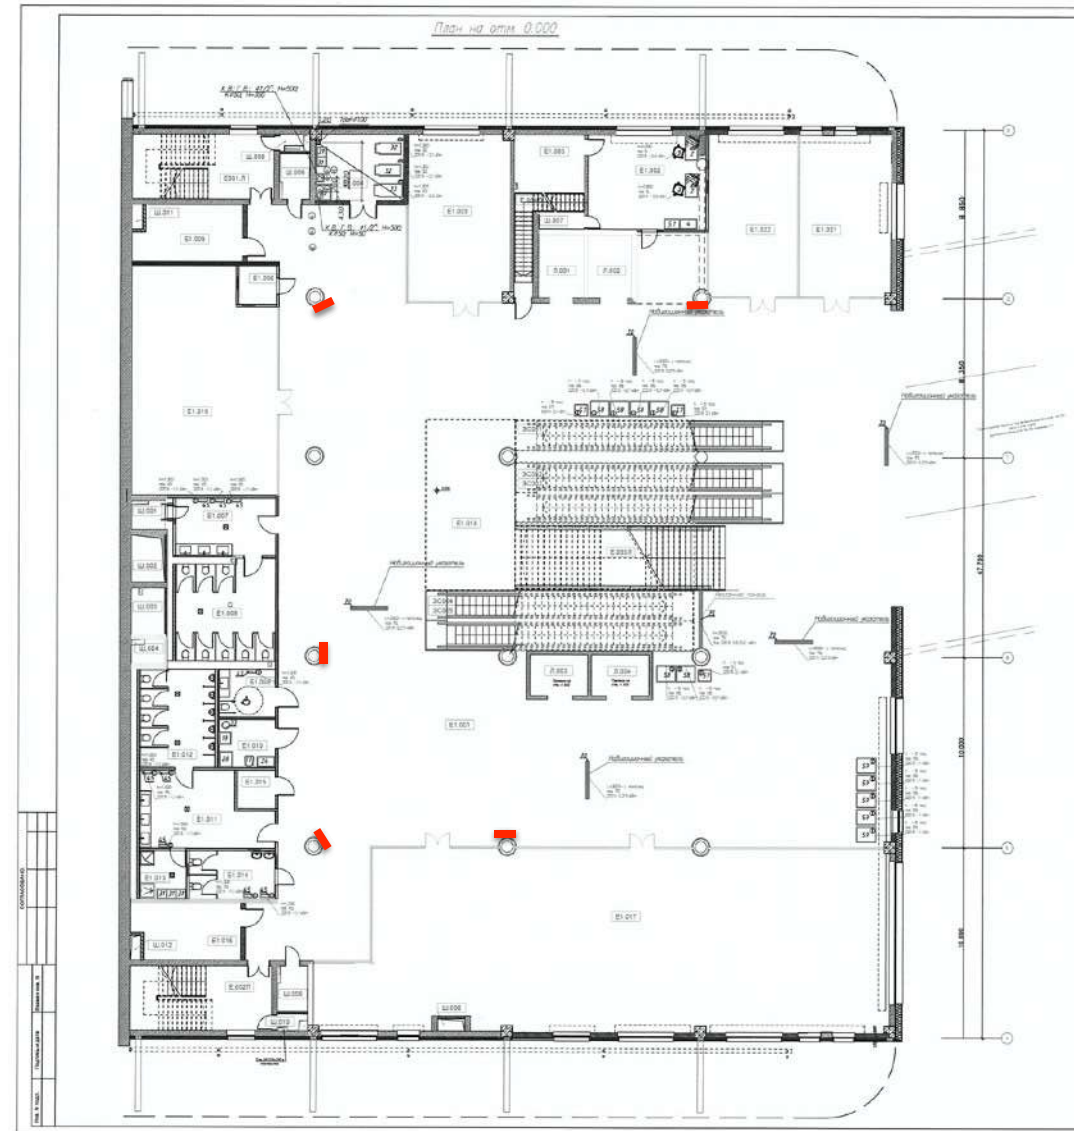

# АЭРОПОРТ ДОМОДЕДОВО

 Поверхности медиаканала Indoor TV — 12 дисплеев

1 этаж

-1 этаж