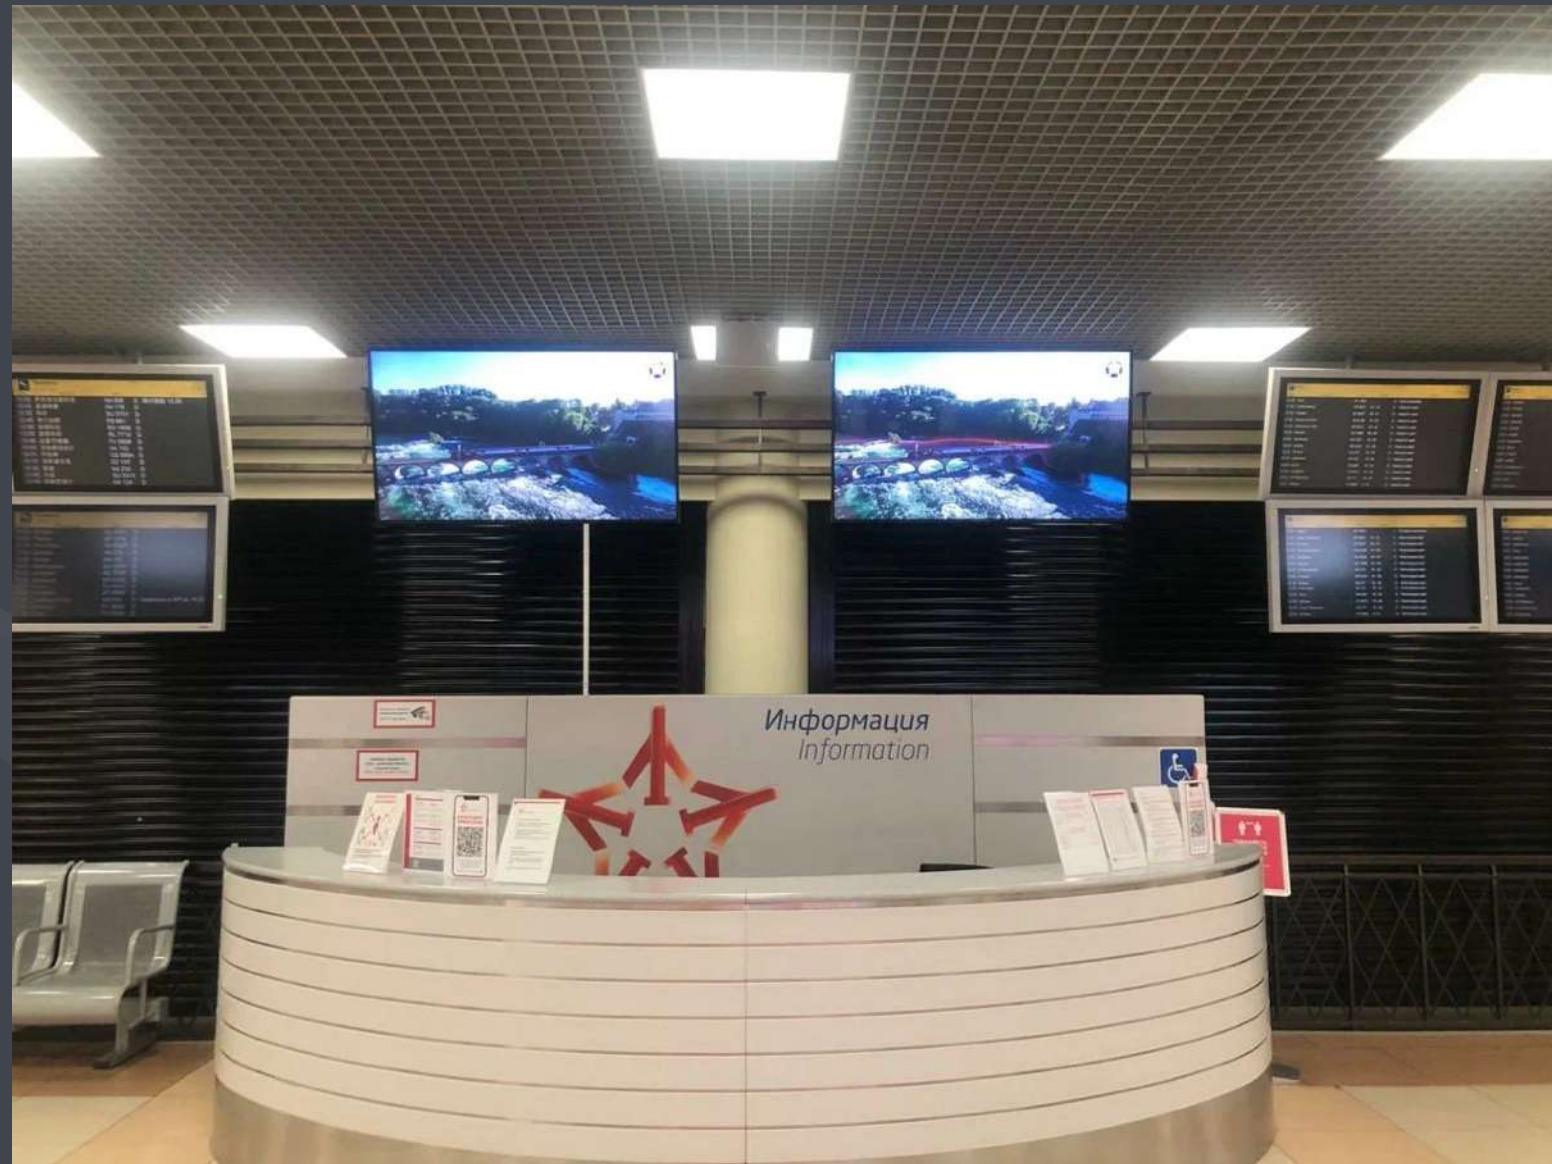

# АЭРОПОРТ ДОМОДЕДОВО

Поверхности медиаканала Indoor TV  
в терминале Аэроэкспресс аэропорта Домодедово

# АЭРОПОРТ ДОМОДЕДОВО

 Поверхности медиаканала Indoor TV — 12 дисплеев

1 этаж

-1 этаж

# АЭРОПОРТ ШЕРЕМЕТЬЕВО

Поверхности медиаканала Indoor TV  
в терминале Аэроэкспресс аэропорта Шереметьево

# АЭРОПОРТ ШЕРЕМЕТЬЕВО

INDOOR TV

Поверхности медиаканала Indoor TV  
в терминале Аэроэкспресс аэропорта Шереметьево